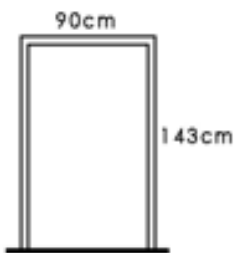

### 1. Vertikaal / Vertical

Technische info / Info technique / Technical information:	
Frame/Cadre:	metaal/métal/metal
Front/Façade:	MDF 12mm, gelakt, laqué, lacquered
Abstand tussen latten / distance entre lattes / distance between slats:	65mm
Dikte latten / Epaisseur lattes / thickness slats:	8mm

### 2. Horizontaal / Horizontal

Matras NIET inbegrepen  
 Matelas PAS inclus  
 Mattress NOT included

Maximale matrasdikte: 20cm  
 Epaisseur max. matelas: 20cm  
 Maximum mattress thickness: 20cm

### 4. Nachttafel / Chevet / Night chest

Diepte / Prof. / Depth: 38cm