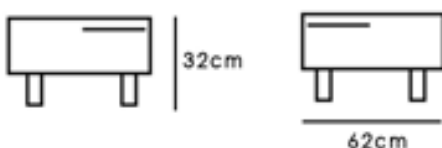

4. Nachttafel / Chevet / Night chest

Diepte / Prof. / Depth: 38cm