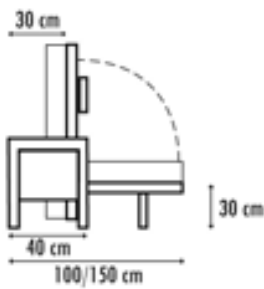

2. Horizontaal / Horizontal

Matras NIET inbegrepen
Matelas PAS inclus
Mattress NOT included

Maximale matrasdikte: 20cm
Epaisseur max. matelas: 20cm
Maximum mattress thickness: 20cm