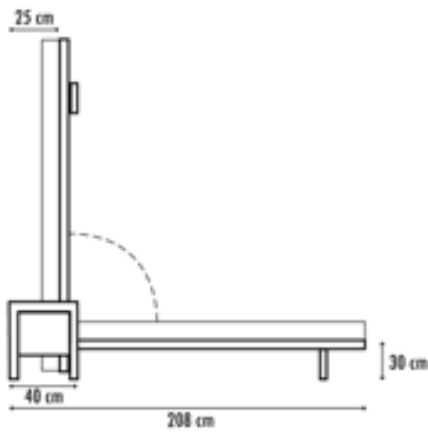

### 1. Vertikaal / Vertical

Technische info / Info technique / Technical information:	
Frame/Cadre:	metaal/métal/metal
Front/Façade:	MDF 12mm, gelakt, laqué, lacquered
Abstand tussen latten / distance entre lattes / distance between slats:	65mm
Dikte latten / Epaisseur lattes / thickness slats:	8mm

### 2. Horizontaal / Horizontal

Matras NIET inbegrepen  
 Matelas PAS inclus  
 Mattress NOT included

Maximale matrasdikte: 20cm  
 Epaisseur max. matelas: 20cm  
 Maximum mattress thickness: 20cm

### 4. Nachttafel / Chevet / Night chest

Diepte / Prof. / Depth: 38cm