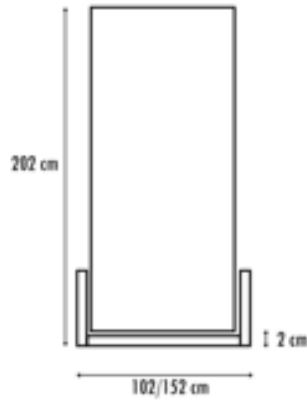

### 1. Vertikaal / Vertical

Technische info / Info technique / Technical information:	
Frame/Cadre:	metaal/métal/metal
Front/Façade:	MDF 12mm, gelakt, laqué, lacquered
Abstand tussen latten / distance entre lattes / distance between slats:	65mm
Dikte latten / Epaisseur lattes / thickness slats:	8mm

### 2. Horizontaal / Horizontal

Matras NIET inbegrepen  
 Matelas PAS inclus  
 Mattress NOT included

Maximale matrasdikte: 20cm  
 Epaisseur max. matelas: 20cm  
 Maximum mattress thickness: 20cm

### 4. Nachttafel / Chevet / Night chest

Diepte / Prof. / Depth: 38cm