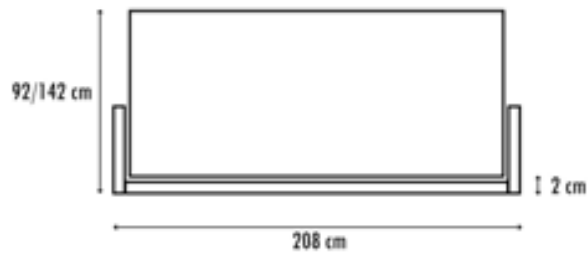

2. Horizontaal / Horizontal

Matras NIET inbegrepen
Matelas PAS inclus
Mattress NOT included

Maximale matrasdikte: 20cm
Epaisseur max. matelas: 20cm
Maximum mattress thickness: 20cm